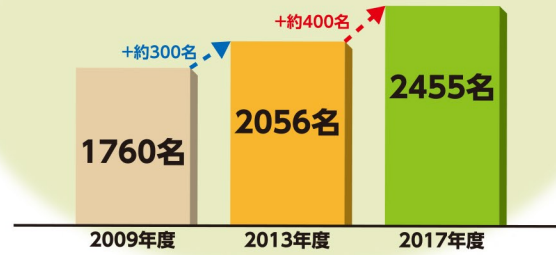

《秋葉市政 4年間の主な実績》

保育園の定員は
こんなに増えました。
**定員増は
1.3倍!**

財政調整基金も
こんなに増えました。
8億円増!

学童保育所の
定員もUP!
**定員増は
2.4倍!**

高齢者の見守り協定
締結数

高齢者が住み慣れた地域で安心して暮らし続けられるよう、民間事業者の協力により、市内の高齢者を見守る「高齢者見守りネットワーク活動」が実施されています。

認知症サポーター
養成講座の回数2.4倍に!