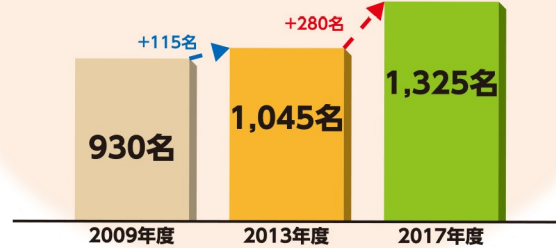

《秋葉市政 4年間の主な実績》

保育園の定員は
こんなに増えました。
**定員増は
1.3倍!**

財政調整基金も
こんなに増えました。
8億円増!

学童保育所の
定員もUP!
**定員増は
2.4倍!**

高齢者の見守り協定
締結数

高齢者が住み慣れた地域で安心して暮らし続けられるよう、民間事業者の協力により、市内の高齢者を見守る「高齢者見守りネットワーク活動」が実施されています。

認知症サポーター
養成講座の回数2.4倍に!