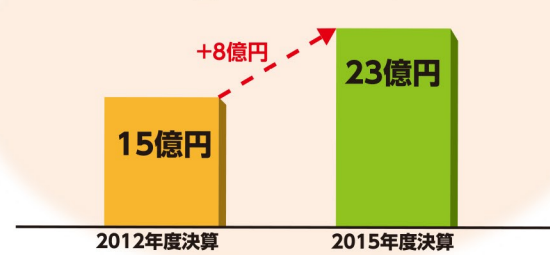

《秋葉市政 4年間の主な実績》

保育園の定員は
こんなに増えました。
**定員増は
1.3倍!**

財政調整基金も
こんなに増えました。
8億円増!

学童保育所の
定員もUP!
**定員増は
2.4倍!**

高齢者の見守り協定
締結数

高齢者が住み慣れた地域で安心して暮らし続けられるよう、民間事業者の協力により、市内の高齢者を見守る「高齢者見守りネットワーク活動」が実施されています。

認知症サポーター
養成講座の回数2.4倍に!