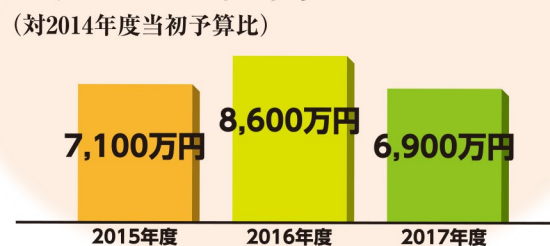

《秋葉市政 4年間の主な実績》

保育園の定員は
こんなに増えました。
**定員増は
1.3倍!**

財政調整基金も
こんなに増えました。
8億円増!

学童保育所の
定員もUP!
**定員増は
2.4倍!**

高齢者の見守り協定
締結数

高齢者が住み慣れた地域で安心して暮らし続けられるよう、民間事業者の協力により、市内の高齢者を見守る「高齢者見守りネットワーク活動」が実施されています。

認知症サポーター
養成講座の回数2.4倍に!

事業仕分けの財政効果
3年で2.3億円!

- ◆子ども医療費助成を小4～中3にも適用
- ◆小中学校トイレ改修を実施計画事業に
- ◆市立保育園の改修(ゆりのき台・陸北・米本南)
- ◆災害時用医薬品の循環型備蓄の協定締結(初回の費用負担のみで半永久的に)
- ◆青年市長会加入で遠隔自治体含む災害相互応援協定が成立
- ◆ふるさと親子祭打ち上げ花火復活、補助金増
- ◆市民活動団体支援制度の見直しで18歳以上の全ての市民が1人750円投票可能に
- ◆期日前投票所を2か所増、民間3か所に
- ◆公共施設白書を作成し、毎年更新
- ◆財政面では2015年度決算で大幅改善
- ◆市長等特別職車両を3台から1台に削減
- ◆市に移管させた防犯灯を全てLED化
- ◆八千代市出身タレント2名をPR大使に
- ◆総合運動公園多目的広場の夜間照明使用料を3割弱引き下げ